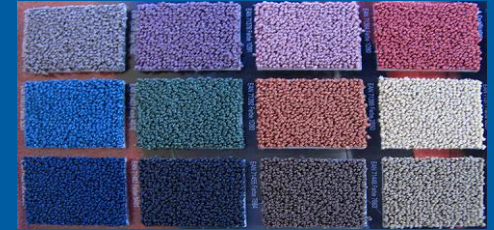

die alten und neuen Teppiche stammen aus dem nahen und fernen Orient

Moderne Teppiche

diese moderneren Orient-Teppiche bestechen durch ihre Qualität und passen zu zeitgemäsem Interieur

Design-Teppiche

modernes handgetuftetes Design für ein extravagantes Wohngefühl

Handweb-Teppiche

lassen Sie sich Ihren Teppich in passender Farbe auf Ihr individuelles Mass herstellen

Vorlagen

Schmutzfänger für draussen oder drinnen

BODEN-BELÄGE & VERLEGE-SERVICE

Spann-Teppiche

ich biete Ihnen eine sehr grosse Auswahl mit verschiedensten Materialien der gängigen Hersteller

PVC-Beläge

pflegeleichte Bodenbeläge auf PVC- und Linoleum-Grundlage auch in vielen attraktiven und wohnlichen Farbnuancen erhältlich

Parkett

qualitativ hochstehende Holzböden in allen gängigen Holzsorten geben Ihrem Zuhause eine warme Note